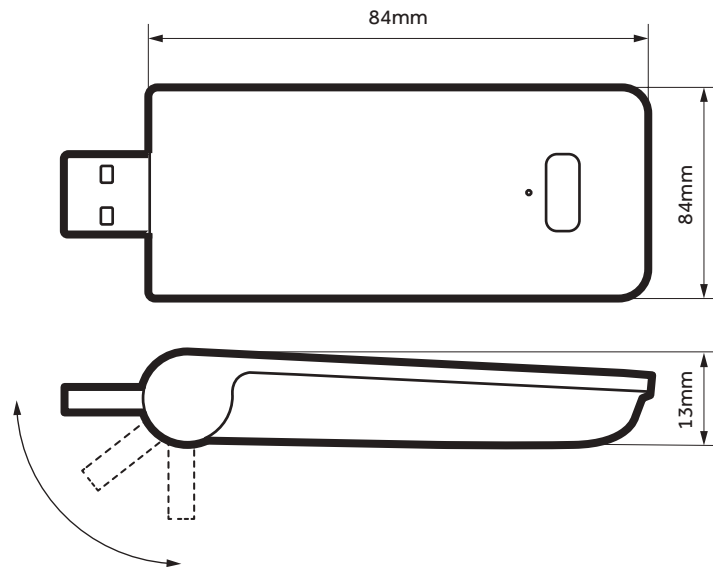

# DREAM HUB-MINI 191717